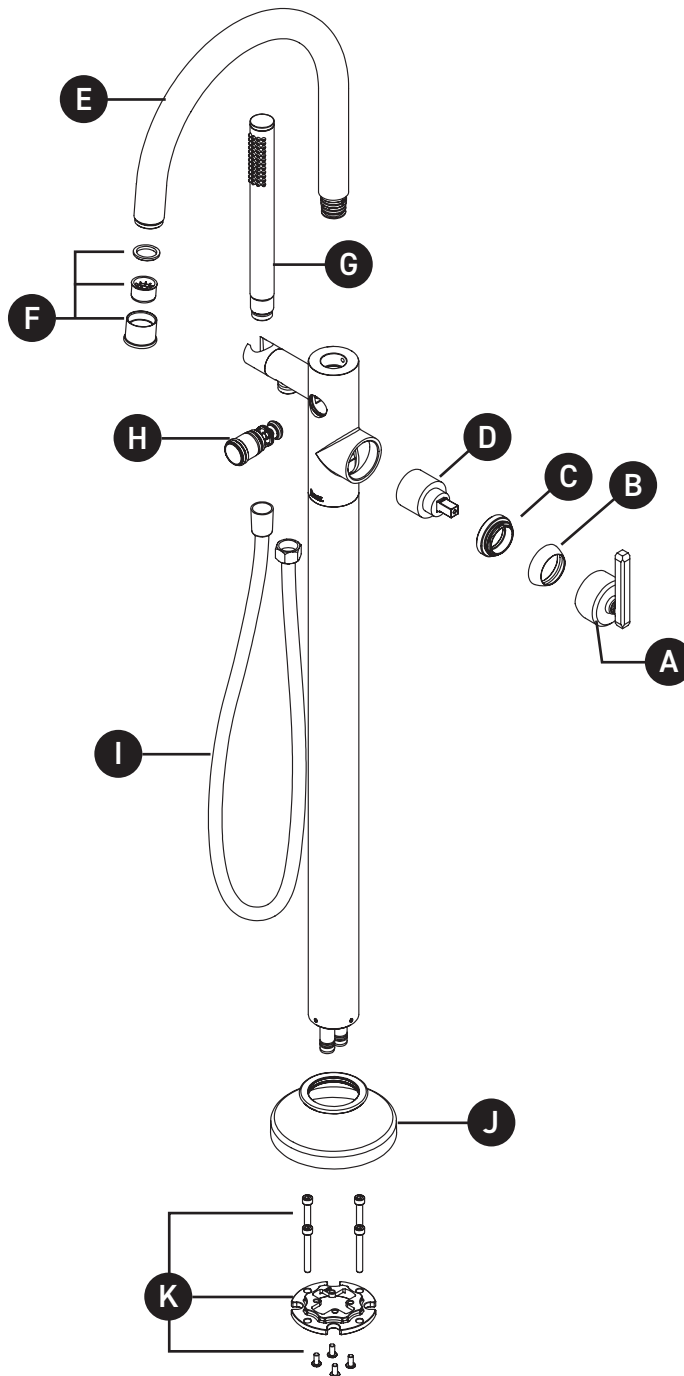

ORDER BY PART NUMBER

ILLUSTRATED PARTS

TAP05HF1LM Series

Apothecary™ Single Hole Floor Mount
Tub Filler Trim

ID	Kit Number	Finish
A	R9405357*	See Below
B	R9404710*	See Below
C	R9405253	N/A
D	R946027	N/A
E	R9405264*	See Below
F	R94053610*	See Below
G	R945189*	See Below
H	R9405251*	See Below
I	R945159*	N/A
J	R9405360*	See Below
K	R9404725	N/A
L	R9420001 <i>(Seal kits, not pictured)</i>	N/A

ROHL

VEUILLEZ EFFECTUER VOTRE COMMANDE
PAR NO DE RÉFÉRENCE

ILLUSTRATIONS DES PIÈCES

TAP05HF1LM Séries

Garniture de remplisseur de baignoire à
installation au sol et sur une ouverture
Apothecary^{MC}

ID	Référence du kit	Finition
A	R9405357*	Voir ci-dessous
B	R9404710*	Voir ci-dessous
C	R9405253	N/A
D	R946027	N/A
E	R9405264*	Voir ci-dessous
F	R94053610*	Voir ci-dessous
G	R945189*	Voir ci-dessous
H	R9405251*	Voir ci-dessous
I	R945159*	N/A
J	R9405360*	Voir ci-dessous
K	R9404725	N/A
L	R9420001 <i>(Kits de joints, non illustré)</i>	N/A

ROHL

PEDIR POR NÚMERO DE REFERENCIA

PIEZAS ILUSTRADAS

TAP05HF1LM Serie

Moldura Apothecary™ para llave de tina de un solo orificio para montaje en el piso

ID	Referencia del kit	Acabado
A	R9405357*	Ver más abajo
B	R9404710*	Ver más abajo
C	R9405253	N/A
D	R946027	N/A
E	R9405264*	Ver más abajo
F	R94053610*	Ver más abajo
G	R945189*	Ver más abajo
H	R9405251*	Ver más abajo
I	R945159*	N/A
J	R9405360*	Ver más abajo
K	R9404725	N/A
L	R9420001 <i>(kit de sellado, sin foto)</i>	N/A