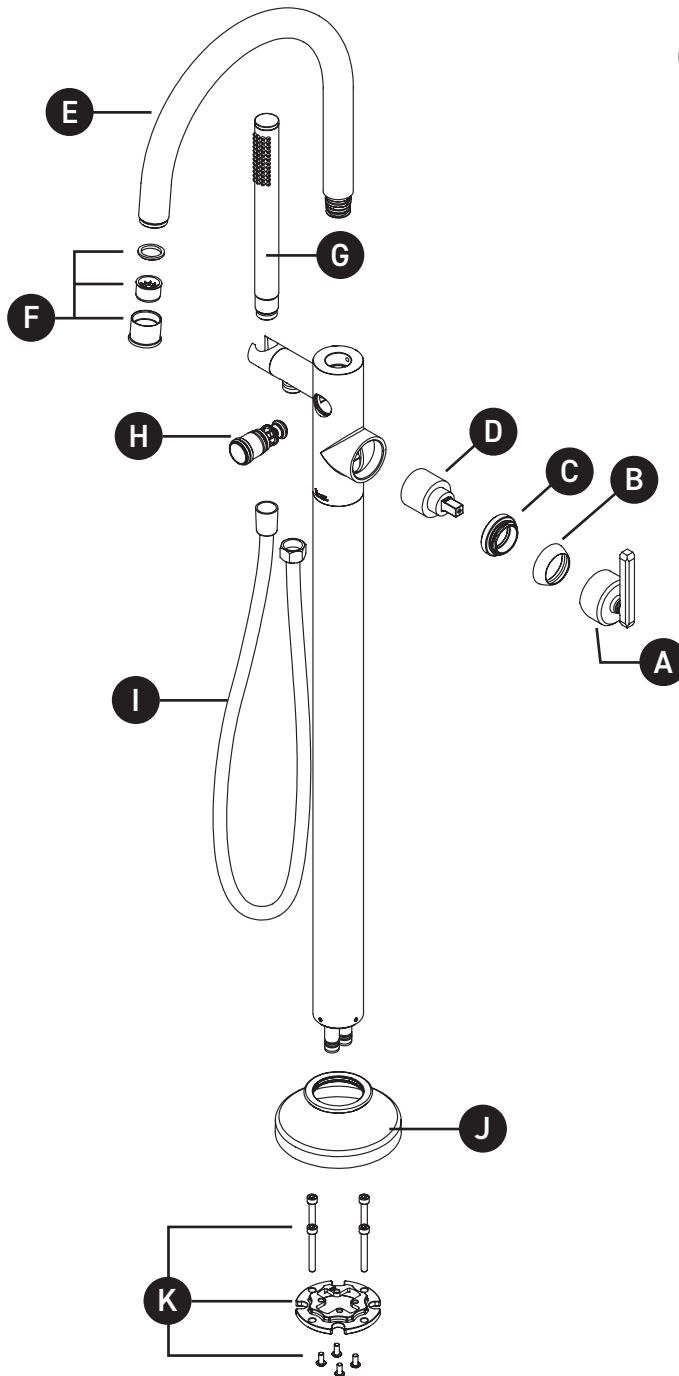

ORDER BY PART NUMBER

ILLUSTRATED PARTS

TAP05HF1LM Series

Apothecary™ Single Hole Floor Mount
Tub Filler Trim

ID	Kit Number	Finish
A	R9405357*	See Below
B	R9404710*	See Below
C	R9405253	N/A
D	R946027	N/A
E	R9405264*	See Below
F	R94053610*	See Below
G	R945189*	See Below
H	R9405251*	See Below
I	R945159*	N/A
J	R9405360*	See Below
K	R9404725	N/A
L	R9420001 <i>(Seal kits, not pictured)</i>	N/A

ROHL

VEUILLEZ EFFECTUER VOTRE COMMANDE
PAR NO DE RÉFÉRENCE

ILLUSTRATIONS DES PIÈCES

TAP05HF1LM Séries

Garniture de remplisseur de baignoire à
installation au sol et sur une ouverture
Apothecary^{MC}

ID	Référence du kit	Finition
A	R9405357*	Voir ci-dessous
B	R9404710*	Voir ci-dessous
C	R9405253	N/A
D	R946027	N/A
E	R9405264*	Voir ci-dessous
F	R94053610*	Voir ci-dessous
G	R945189*	Voir ci-dessous
H	R9405251*	Voir ci-dessous
I	R945159*	N/A
J	R9405360*	Voir ci-dessous
K	R9404725	N/A
L	R9420001 <i>(Kits de joints, non illustré)</i>	N/A

ROHL

PEDIR POR NÚMERO DE REFERENCIA

PIEZAS ILUSTRADAS

TAP05HF1LM Serie

Moldura Apothecary™ para llave de tina de un solo orificio para montaje en el piso

ID	Referencia del kit	Acabado
A	R9405357*	Ver más abajo
B	R9404710*	Ver más abajo
C	R9405253	N/A
D	R946027	N/A
E	R9405264*	Ver más abajo
F	R94053610*	Ver más abajo
G	R945189*	Ver más abajo
H	R9405251*	Ver más abajo
I	R945159*	N/A
J	R9405360*	Ver más abajo
K	R9404725	N/A
L	R9420001 <i>(kit de sellado, sin foto)</i>	N/A