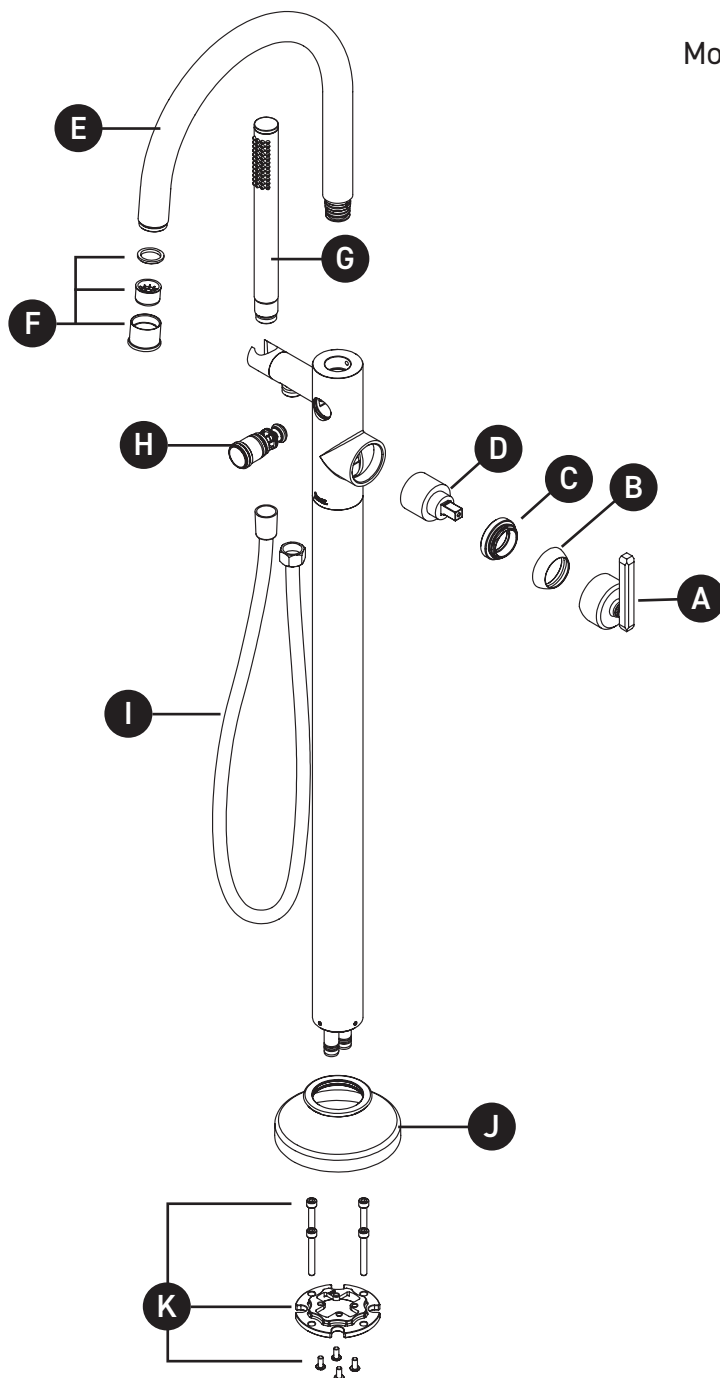

ORDER BY PART NUMBER

ILLUSTRATED PARTS

TAP05HF1LM Series

Apothecary™ Single Hole Floor Mount
Tub Filler Trim

ID	Kit Number	Finish
A	R9405357*	See Below
B	R9404710*	See Below
C	R9405253	N/A
D	R946027	N/A
E	R9405264*	See Below
F	R94053610*	See Below
G	R945189*	See Below
H	R9405251*	See Below
I	R945159*	N/A
J	R9405360*	See Below
K	R9404725	N/A
L	R9420001 <i>(Seal kits, not pictured)</i>	N/A

ROHL

VEUILLEZ EFFECTUER VOTRE COMMANDE
PAR NO DE RÉFÉRENCE

ILLUSTRATIONS DES PIÈCES

TAP05HF1LM Séries

Garniture de remplisseur de baignoire à
installation au sol et sur une ouverture
Apothecary^{MC}

ID	Référence du kit	Finition
A	R9405357*	Voir ci-dessous
B	R9404710*	Voir ci-dessous
C	R9405253	N/A
D	R946027	N/A
E	R9405264*	Voir ci-dessous
F	R94053610*	Voir ci-dessous
G	R945189*	Voir ci-dessous
H	R9405251*	Voir ci-dessous
I	R945159*	N/A
J	R9405360*	Voir ci-dessous
K	R9404725	N/A
L	R9420001 <i>(Kits de joints, non illustré)</i>	N/A

ROHL

PEDIR POR NÚMERO DE REFERENCIA

PIEZAS ILUSTRADAS

TAP05HF1LM Serie

Moldura Apothecary™ para llave de tina de un solo orificio para montaje en el piso

ID	Referencia del kit	Acabado
A	R9405357*	Ver más abajo
B	R9404710*	Ver más abajo
C	R9405253	N/A
D	R946027	N/A
E	R9405264*	Ver más abajo
F	R94053610*	Ver más abajo
G	R945189*	Ver más abajo
H	R9405251*	Ver más abajo
I	R945159*	N/A
J	R9405360*	Ver más abajo
K	R9404725	N/A
L	R9420001 <i>(kit de sellado, sin foto)</i>	N/A